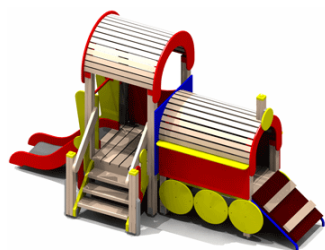

- длина – 5700
- ширина – 5600
- высота – 2600

84000 руб.

Высота спуска горки (мм) от стартовой площадки до земли

- 900

Тематические комплексы

Детский игровой комплекс «Машина с горкой»

Габаритные размеры (мм):

- длина - 2200
- ширина - 2620
- высота - 1750

57000 руб.

Детский игровой комплекс «Паровозик с горкой»

Габаритные размеры (мм):

- длина – 2500
- ширина – 1200
- высота – 1750

57000 руб.

Детский игровой комплекс «Паровозик с горкой и вагончиком»

Габаритные размеры (мм):

- длина – 2500
- ширина – 1200
- высота – 1750

82000 руб.

Детский игровой комплекс «Локомотив с горкой»

Габаритные размеры (мм):

- длина – 2500
- ширина – 1200
- высота – 1750

65000 руб.

Детский игровой комплекс «Машинка пожарная»

- Размеры в плане, м: 1.6 х 4.0.
- Высота башни, м: Н=1.5.
- Высота площадки, м: Н=0.6.

95000 руб.

Детский игровой комплекс «Трактор»

- Размеры в плане, м: 1.6 х 4.0.
- Высота башни, м: Н=1.5.
- Высота площадки, м: Н=0.6.