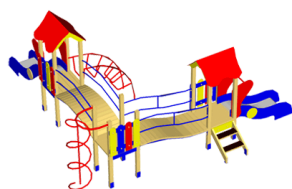

Детский игровой комплекс «мини» ДИК-4

Габаритные размеры (мм):

- длина – 4000
- ширина – 3300
- высота – 2600

52000 руб.

Высота спуска горки (мм) от стартовой площадки до земли

- 900

Детский игровой комплекс серии «мини» ДИК-6

Габаритные размеры (мм):

- длина – 3300
- ширина – 2700
- высота – 2600

45000 руб.

Высота спуска горки (мм) от стартовой площадки до земли

- 900

Детский игровой комплекс «мини» ДИК-7

Габаритные размеры (мм):

- длина – 5700
- ширина – 5600
- высота – 2600

84000 руб.

Высота спуска горки (мм) от стартовой площадки до земли

- 900

Тематические комплексы

Детский игровой комплекс «Машина с горкой»

Габаритные размеры (мм):

- длина - 2200
- ширина - 2620
- высота - 1750

57000 руб.

Детский игровой комплекс «Паровозик с горкой»

Габаритные размеры (мм):

- длина – 2500
- ширина – 1200
- высота – 1750

57000 руб.

Детский игровой комплекс «Паровозик с горкой и вагончиком»