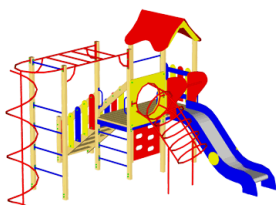

Детский игровой комплекс ДИК-10

Габаритные размеры (мм):

- длина – 3800
- ширина – 4500
- высота – 3300

Высота спуска горки (мм) от стартовой площадки до земли:

- 1200

66000 руб.

Детский игровой комплекс ДИК-11

Габаритные размеры (мм):

- длина – 3900
- ширина – 3900
- высота – 3100

Высота спуска горки (мм) от стартовой площадки до земли:

- 900

43000 руб.

Детский игровой комплекс ДИК-12

Габаритные размеры (мм):

- длина – 8800
- ширина – 7200
- высота – 3100

Высота спуска горки (мм) от стартовой площадки до земли:

- 1200
- 900

190000 руб.

Детский игровой комплекс ДИК-13

Габаритные размеры (мм):

- длина - 4400
- ширина - 4800
- высота – 3100

Высота спуска горки (мм) от стартовой площадки до земли: