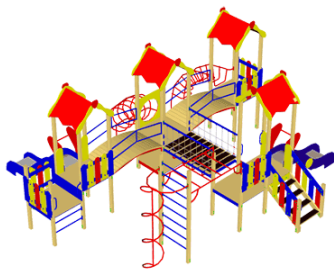

Детский игровой комплекс ДИК-10

Габаритные размеры (мм):

- длина – 3800
- ширина – 4500
- высота – 3300

Высота спуска горки (мм) от стартовой площадки до земли:

- 1200

66000 руб.

Детский игровой комплекс ДИК-11

Габаритные размеры (мм):

- длина – 3900
- ширина – 3900
- высота – 3100

Высота спуска горки (мм) от стартовой площадки до земли:

- 900

43000 руб.

Детский игровой комплекс ДИК-12

Габаритные размеры (мм):

- длина – 8800
- ширина – 7200
- высота – 3100

Высота спуска горки (мм) от стартовой площадки до земли:

- 1200
- 900

190000 руб.

Детский игровой комплекс ДИК-13

Габаритные размеры (мм):

- длина - 4400
- ширина - 4800
- высота – 3100

Высота спуска горки (мм) от стартовой площадки до земли: